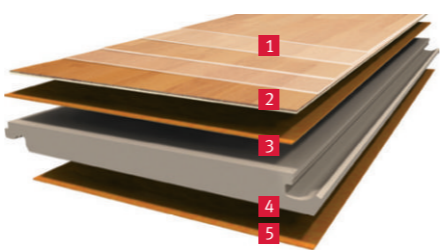

SLOŽENÍ VÝROBKU EGGER 31